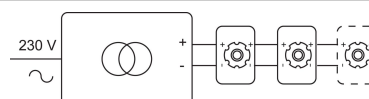

Elektrisch

Aansluitspanning	~230V
Armatuurklasse	I
Dimbaar	Led C
Vervangbaarheid lichtbron	Vervangbare lichtbron (enkel LED) door installateur
Energie efficiëntie	F

Instructies aansluiting