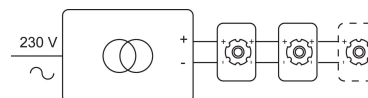

Elektrisch

Aansluitspanning	~230V
Armatuurklasse	I
Dimbaar	Led C
Vervangbaarheid lichtbron	Vervangbare lichtbron (enkel LED) door installateur
Energie efficiëntie	F

Instructies aansluiting