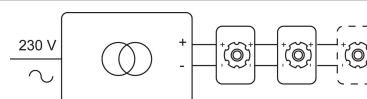

Elektrisch

Aansluitspanning	~230V
Armatuurklasse	I
Dimbaar	Led C
Vervangbaarheid lichtbron	Vervangbare lichtbron (enkel LED) door installateur
Energie efficiëntie	F

Instructies aansluiting