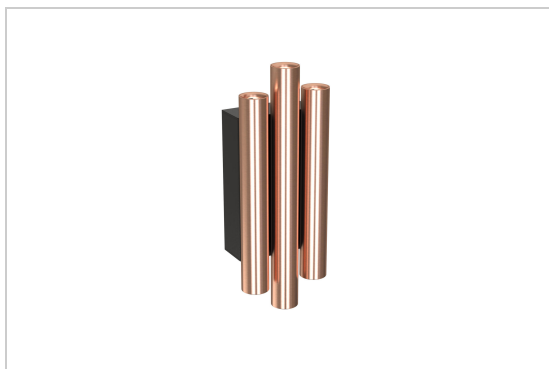

## CIGARO

2436/..  
opbouw wandlicht

### LED

Lamptype	Led
Aantal	6
Vermogen	4W
Stroom	350mA
Kelvin	2700K   3000K
Lumen	410
CRI	90

### Fysisch

Type gebruik	Interieur
Type bevestiging	Wand
Afmetingen armatuur	250x96x63 mm
Sokkel	L146xB84xD35 mm
tube	Ø28xH200 mm
tube	Ø28xH250 mm
IP-beschermingsgraad	IP20
Reflector	24°
Gewicht	1,2100 kg

### Kleuren

	132 mat brons - zwart	2436.132.WW   NW
	142 alu - zwart	2436.142.WW   NW
	162 goud - zwart	2436.162.WW   NW
	1M wit textuur	2436.1M.WW   NW
	233 ALU donker brons - zwart	2436.233.WW   NW
	282 RK - zwart	2436.282.WW   NW
	2M zwart textuur	2436.2M.WW   NW
	42 blinkend goud - zwart	2436.42.WW   NW
	562 roodkoper blink - zwart	2436.562.WW   NW