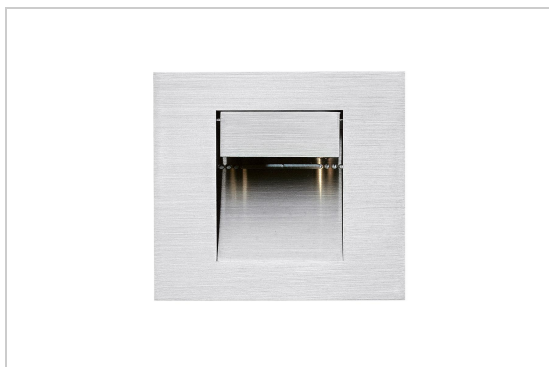

## SINGLE MOON

1244.LED/..  
inbouw wandlicht

### Fysisch

Type gebruik	Interieur
Type bevestiging	Wand
Type opening	Rechthoek
Afmeting opening	85x80 mm
Inbouwdiepte	55 mm
Afmetingen armatuur	100x90x55 mm
Type veer	S2 - bladveren
IP-beschermingsgraad	IP20
Gewicht	0,3864 kg