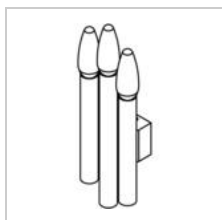

## CIGARO

2433/..

Wandleuchte für Aufbau

### Lampe

(Lampe nicht einbegriffen)

Lampenart	C35
Lampensockel	E14
Anzahl	3
Watt	5W
Spannung	230V

### Physisch

Anwendung	Innen
Fixierungstyp	Wand
Abmessungen Armatur	250x112x58 mm
Sockel	L100xB60xD30 mm
Rohr	Ø28xH150 mm
Rohr	Ø28xH250 mm
IP-Schutzart	IP20