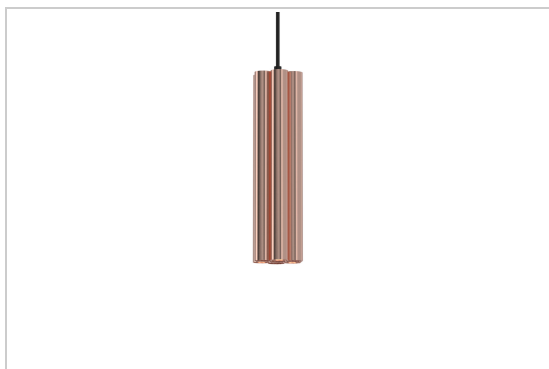

CIGARO

2444/..
hanglamp

Lichtdistributie

Project _____
Type _____
Nota _____
Aantal _____
Datum _____

LED

Lamptype	Led
Aantal	6
Vermogen	4W
Stroom	350mA
Kelvin	2700K 3000K
Lumen	410
CRI	90

Fysisch

Type gebruik	Interieur
Type bevestiging	Hanglamp
Afmetingen armatuur	ø84x312 mm
tube	Ø28xH300 mm
Kabel	1500 mm
IP-beschermingsgraad	IP20
Reflector	45°

Elektrisch

Aansluitstroom	=350mA
Armatuurklasse	III
LED driver	Niet inbegrepen
Vervangbaarheid lichtbron	Vervangbare lichtbron (enkel LED) door installateur
Energie efficiëntie	G

CIGARO

2444/..
hanglamp

Kleuren

	13M mat brons		TX2 black	2444.13M.TX2.WW NW
	14 alu satijn		TX2 black	2444.14.TX2.WW NW
	16 goud satijn		TX2 black	2444.16.TX2.WW NW
	1M wit textuur		TX1 white	2444.1M.TX1.WW NW
	230 ALU donker brons		TX2 black	2444.230.TX2.WW NW
	28 rosé		TX2 black	2444.28.TX2.WW NW
	2M zwart textuur		TX2 black	2444.2M.TX2.WW NW
	4 blinkend goud		TX2 black	2444.4.TX2.WW NW
	56 roodkoper blink		TX2 black	2444.56.TX2.WW NW