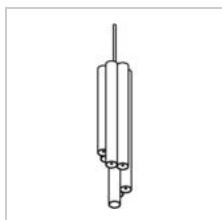

## CIGARO

2447/..  
hanglamp

### Fysisch

Type gebruik	Interieur
Type bevestiging	Hanglamp
Afmetingen armatuur	ø84x312 mm
tube	Ø28xH150 mm
tube	Ø28xH200 mm
tube	Ø28xH250 mm
tube	Ø28xH300 mm
Kabel	1500 mm
IP-beschermingsgraad	IP20
Reflector	45°
Gewicht	3,5000 kg