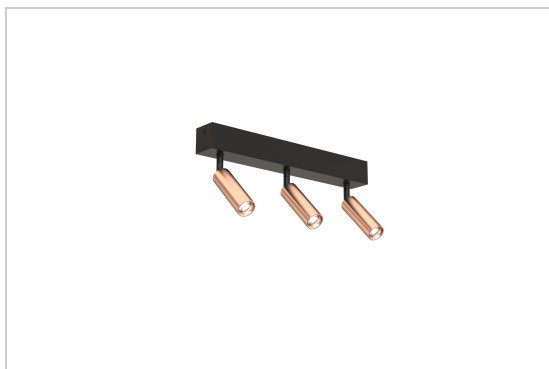

CIGARO

2452/..
opbouw plafondverlichting

Lichtdistributie

Project _____
Type _____
Nota _____
Aantal _____
Datum _____

LED

Lamptype	Led
Aantal	3
Vermogen	4W
Stroom	350mA
Kelvin	2700K 3000K
Lumen	410
CRI	90

Fysisch

Type gebruik	Interieur
Type bevestiging	Plafond
Afmetingen armatuur	320x40x165 mm
Basis	L320xB40xH40 mm
Spot	Ø28xH125 mm
Richtbaar	In beide vlakken
IP-beschermingsgraad	IP20
Reflector	35°
Gewicht	1,0186 kg