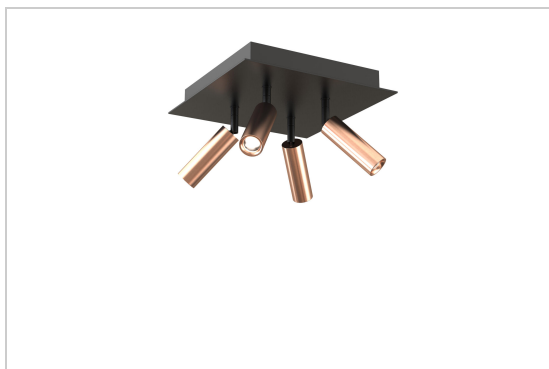

## CIGARO

2455/..  
opbouw plafondverlichting

### LED

Lamptype	Led
Aantal	4
Vermogen	4W
Stroom	350mA
Kelvin	2700K   3000K
Lumen	410
CRI	90

### Fysisch

Type gebruik	Interieur
Type bevestiging	Plafond
Afmetingen armatuur	215x215x157 mm
Basis	L215xB215xH32 mm
Sokkel	L185xB185xH30 mm
Spot	Ø28xH125 mm
Richtbaar	In beide vlakken
IP-beschermingsgraad	IP20
Reflector	35°
Gewicht	3,0000 kg