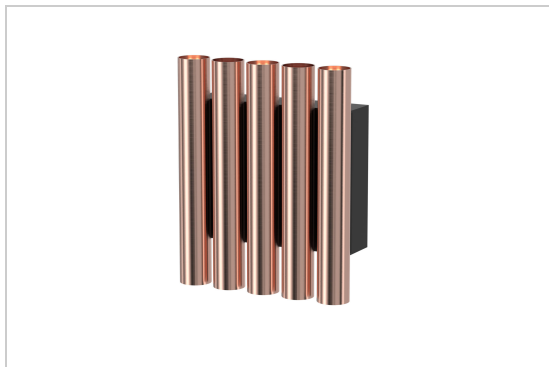

CIGARO

2439/..

opbouw wandlicht

Lichtdistributie

Project _____

Type _____

Nota _____

Aantal _____

Datum _____

LED

Lamptype	Led
Aantal	6
Vermogen	4W
Stroom	350mA
Kelvin	2700K 3000K
Lumen	410
CRI	90

Fysisch

Type gebruik	Interieur
Type bevestiging	Wand
Afmetingen armatuur	250x164x63 mm
Sokkel	L121xB152xD35 mm
tube	Ø28xH200 mm
IP-beschermingsgraad	IP20
Reflector	24°
Gewicht	1,7050 kg

Kleuren

	132 mat brons - zwart	2439.132.WW NW
	142 alu - zwart	2439.142.WW NW
	162 goud - zwart	2439.162.WW NW
	1M wit textuur	2439.1M.WW NW
	233 ALU donker brons - zwart	2439.233.WW NW
	282 RK - zwart	2439.282.WW NW
	2M zwart textuur	2439.2M.WW NW
	42 blinkend goud - zwart	2439.42.WW NW
	562 roodkoper blink - zwart	2439.562.WW NW