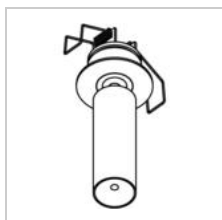

CIGARO

2399/..
opbouwspot