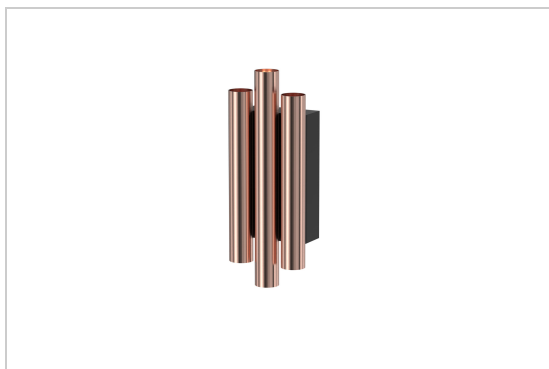

CIGARO

2434/..
opbouw wandlicht

Lichtdistributie

Project _____
Type _____
Nota _____
Aantal _____
Datum _____

LED

Lamptype	Led
Aantal	2
Vermogen	4W
Stroom	350mA
Kelvin	2700K 3000K
Lumen	410
CRI	90

Fysisch

Type gebruik	Interieur
Type bevestiging	Wand
Afmetingen armatuur	250x96x63 mm
Sokkel	L146xB84xD35 mm
tube	Ø28xH200 mm
tube	Ø28xH250 mm
IP-beschermingsgraad	IP20
Reflector	24°
Gewicht	0,8100 kg

CIGARO

2434/..

opbouw wandlicht

Kleuren

	132 mat brons - zwart	2434.132.WW WW NW NW WW NW NW WW NW WW NW WW NW WW NW WW NW WW NW WW NW WW
	142 alu - zwart	2434.142.WW WW NW NW WW NW NW WW NW WW NW WW NW WW NW WW NW WW NW WW NW WW
	162 goud - zwart	2434.162.WW WW NW NW WW NW NW WW NW WW NW WW NW WW NW WW NW WW NW WW NW WW
	1M wit textuur	2434.1M.WW WW NW NW WW NW NW WW NW WW NW WW NW WW NW WW NW WW NW WW NW WW
	ALU 233 donker brons - zwart	2434.233.WW WW NW NW WW NW NW WW NW WW NW WW NW WW NW WW NW WW NW WW NW WW
	282 RK - zwart	2434.282.WW WW NW NW WW NW NW WW NW WW NW WW NW WW NW WW NW WW NW WW NW WW
	2M zwart textuur	2434.2M.WW WW NW NW WW NW NW WW NW WW NW WW NW WW NW WW NW WW NW WW NW WW
	42 blinkend goud - zwart	2434.42.WW WW NW NW WW NW NW WW NW WW NW WW NW WW NW WW NW WW NW WW NW WW
	562 roodkoper blink - zwart	2434.562.WW WW NW NW WW NW NW WW NW WW NW WW NW WW NW WW NW WW NW WW NW WW