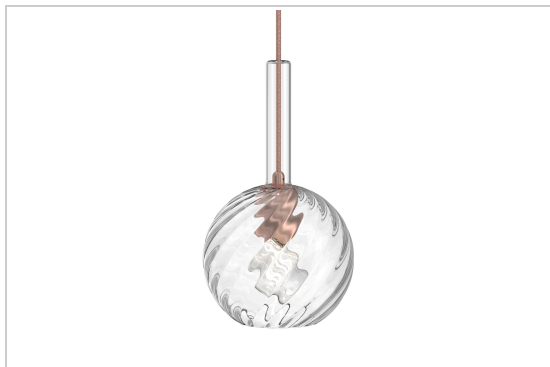

## ELOISE

2150.K.E27/..  
hanglamp

### Lamp

(niet inbegrepen)

Lamptype	A60
Lampvoet	E27
Aantal	1
Vermogen	8W
Spanning	230V

### Fysisch

Type gebruik	Interieur
Type bevestiging	Hanglamp
Afmetingen armatuur	Ø180x315 mm
Glas	Ø180xH315 mm
Kabel	1500 mm
IP-beschermingsgraad	IP20
Gewicht	1,0333 kg