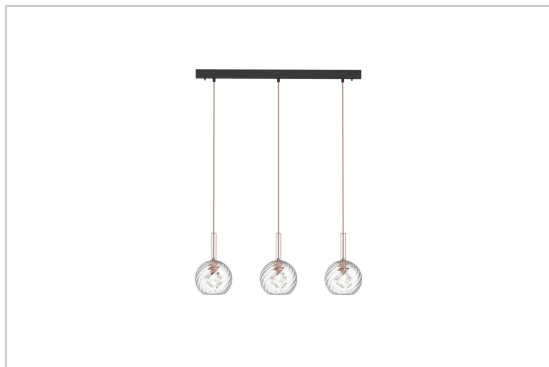

ELOISE

2161/..
hanglamp

Lichtdistributie

Project _____

Type _____

Nota _____

Aantal _____

Datum _____

Lamp

(niet inbegrepen)

Lamptype	G80
Lampvoet	E27
Aantal	3
Vermogen	8W
Spanning	230V

Fysisch

Type gebruik	Interieur
Type bevestiging	Hanglamp
Afmetingen armatuur	900x200x1720 mm
Basis	L900xB50xH40 mm
Glas	Ø200xH330 mm
Kabel	1500 mm
IP-beschermingsgraad	IP20
Gewicht	3,0000 kg

2161/..
hanglamp

Kleuren

	1M wit textuur		STR steel rib	2161.1M.STR.TX1
	1M wit textuur		TRR transparant rib	2161.1M.TRR.TX1
	216 zwart - goud		STR steel rib	2161.216.STR.TXM
	216 zwart - goud		TRR transparant rib	2161.216.TRR.TXM
	228 zwart - RK		STR steel rib	2161.228.STR.TXRK
	228 zwart - RK		TRR transparant rib	2161.228.TRR.TXRK
	2M zwart textuur		STR steel rib	2161.2M.STR.TX2
	2M zwart textuur		TRR transparant rib	2161.2M.TRR.TX2