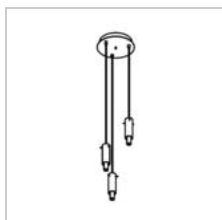

## CIGARO GLASS

2481/..  
hanglamp

### Fysisch

Type gebruik	Interieur
Type bevestiging	Hanglamp
Afmetingen armatuur	Ø250x1750 mm
Basis	Ø250xH28 mm
Glas	Ø50xH150 mm
Sokkel	Ø220xH26 mm
tube	Ø28xH200 mm
Kabel	1500 mm
IP-beschermingsgraad	IP20
Reflector	45°