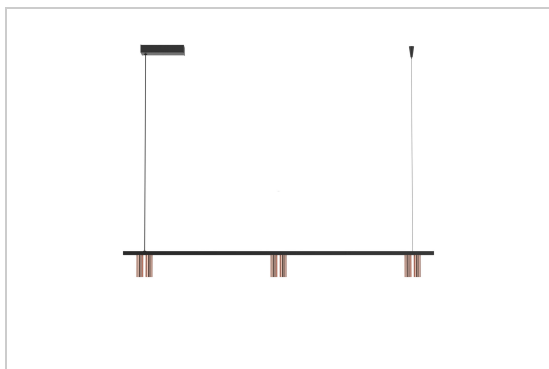

CIGARO DRIVER INCL. ASSYM

2497.1200.6A/..

hanglamp