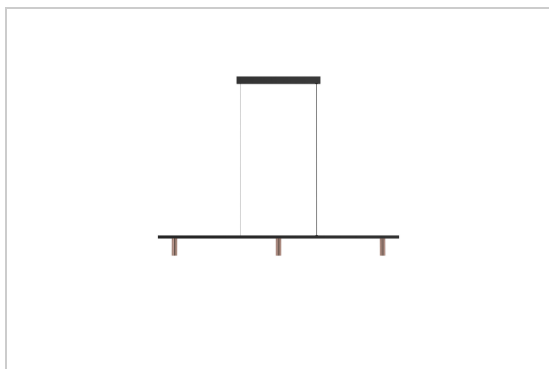

CIGARO DRIVER INCL. CENTER

2498.1200.3/..

hanglamp