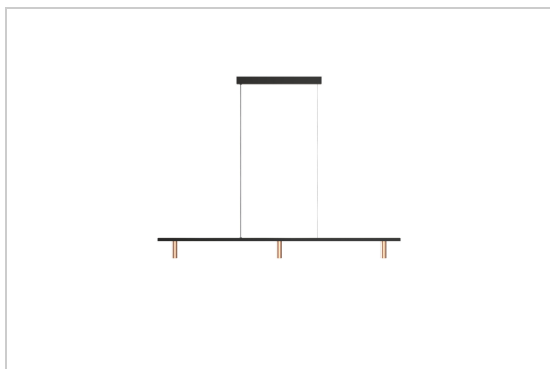

CIGARO DRIVER INCL. CENTER

2498.1200.3/..

hanglamp

Lichtdistributie

Project _____

Type _____

Nota _____

Aantal _____

Datum _____

LED

Lamptype	Led
Aantal	3
Vermogen	4W
Stroom	350mA
Kelvin	2700K 3000K
Lumen	410
CRI	90

Fysisch

Type gebruik	Interieur
Type bevestiging	Hanglamp
Afmetingen armatuur	1200x30x100 mm
Sokkel	L450xB35xH35 mm
tube	Ø28xH85 mm
Kabel	1500 mm
IP-beschermingsgraad	IP20
Reflector	45°