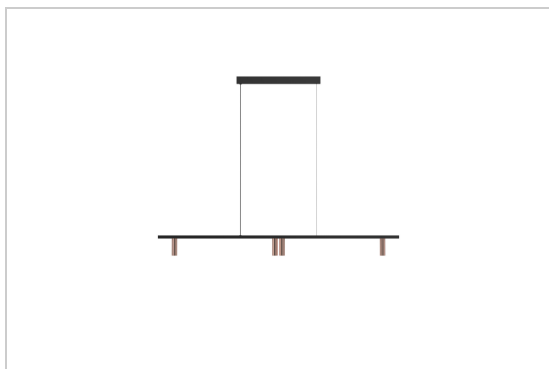

CIGARO DRIVER INCL. CENTER

2498.1200.4/..

hanglamp

Lichtdistributie

Project _____

Type _____

Nota _____

Aantal _____

Datum _____

LED

Lamptype	Led
Aantal	4
Vermogen	4W
Stroom	350mA
Kelvin	2700K 3000K
Lumen	410
CRI	90

Fysisch

Type gebruik	Interieur
Type bevestiging	Hanglamp
Afmetingen armatuur	1200x30x100 mm
Sokkel	L450xB35xH35 mm
tube	Ø28xH85 mm
Kabel	1500 mm
IP-beschermingsgraad	IP20
Reflector	45°

Kleuren

	132 mat brons - zwart	2498.1200.4.132.WW NW
	142 alu - zwart	2498.1200.4.142.WW NW
	162 goud - zwart	2498.1200.4.162.WW NW
	1M wit textuur	2498.1200.4.1M.WW NW
	233 ALU donker brons - zwart	2498.1200.4.233.WW NW
	282 RK - zwart	2498.1200.4.282.WW NW
	2M zwart textuur	2498.1200.4.2M.WW NW
	42 blinkend goud - zwart	2498.1200.4.42.WW NW
	562 roodkoper blink - zwart	2498.1200.4.562.WW NW