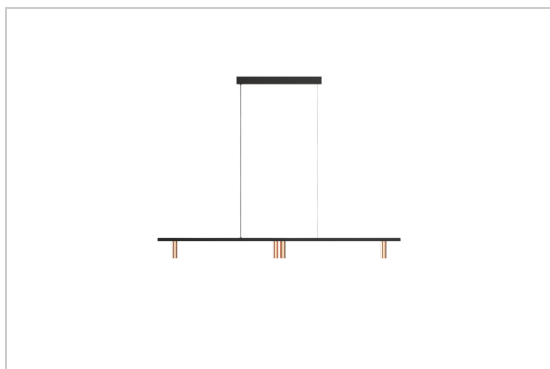

CIGARO DRIVER INCL. CENTER

2498.1200.4/..

hanglamp