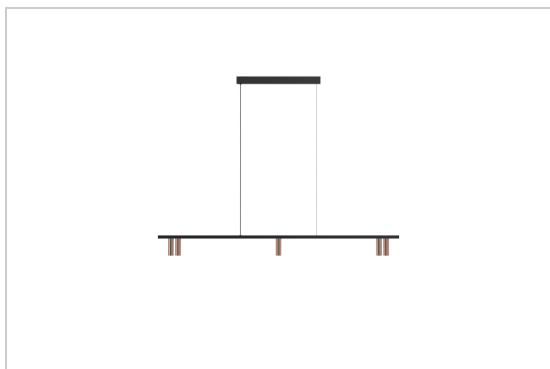

CIGARO DRIVER INCL. CENTER

2498.1200.5/..

hanglamp

Lichtdistributie

Project _____

Type _____

Nota _____

Aantal _____

Datum _____

LED

Lamptype	Led
Aantal	5
Vermogen	4W
Stroom	350mA
Kelvin	2700K 3000K
Lumen	410
CRI	90

Fysisch

Type gebruik	Interieur
Type bevestiging	Hanglamp
Afmetingen armatuur	1200x30x100 mm
Sokkel	L450xB35xH35 mm
tube	Ø28xH85 mm
Kabel	1500 mm
IP-beschermingsgraad	IP20
Reflector	45°

Kleuren

	132 mat brons - zwart	2498.1200.5.132.WW NW
	142 alu - zwart	2498.1200.5.142.WW NW
	162 goud - zwart	2498.1200.5.162.WW NW
	1M wit textuur	2498.1200.5.1M.WW NW
	233 ALU donker brons - zwart	2498.1200.5.233.WW NW
	282 RK - zwart	2498.1200.5.282.WW NW
	2M zwart textuur	2498.1200.5.2M.WW NW
	42 blinkend goud - zwart	2498.1200.5.42.WW NW
	562 roodkoper blink - zwart	2498.1200.5.562.WW NW