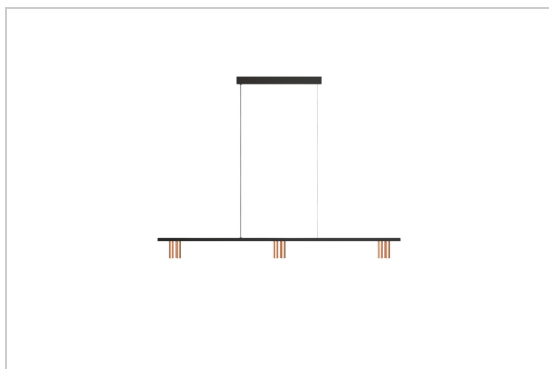

CIGARO DRIVER INCL. CENTER

2498.1200.6A/..

hanglamp

Lichtdistributie

Project _____

Type _____

Nota _____

Aantal _____

Datum _____

LED

Lamptype	Led
Aantal	6
Vermogen	4W
Stroom	350mA
Kelvin	2700K 3000K
Lumen	410
CRI	90

Fysisch

Type gebruik	Interieur
Type bevestiging	Hanglamp
Afmetingen armatuur	1200x30x100 mm
Sokkel	L450xB35xH35 mm
tube	Ø28xH85 mm
Kabel	1500 mm
IP-beschermingsgraad	IP20
Reflector	45°