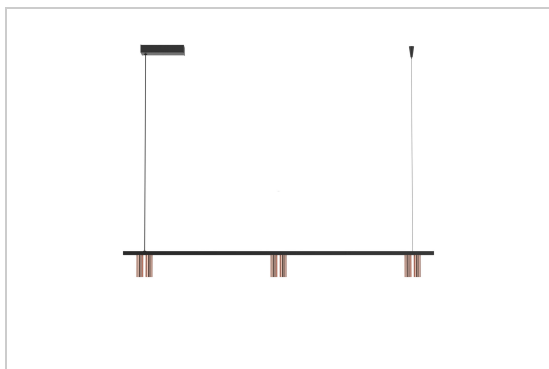

CIGARO DRIVER INCL. ASSYM

2497.1600.6A/..

hanglamp