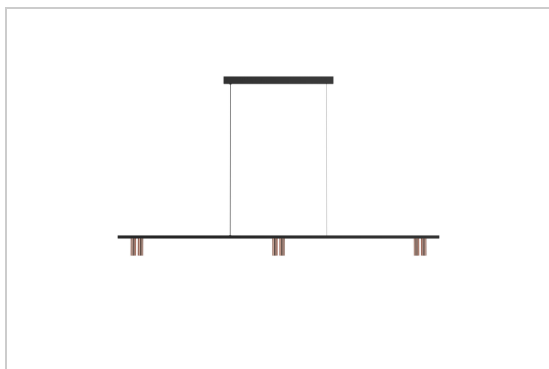

CIGARO DRIVER INCL. CENTER

2498.1600.6A/..

hanglamp