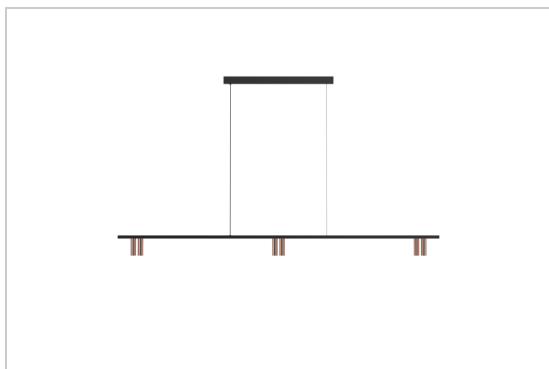

CIGARO DRIVER INCL. CENTER

2498.1600.6A/..
hanglamp

Lichtdistributie

Project _____
Type _____
Nota _____
Aantal _____
Datum _____

LED

Lamptype	Led
Aantal	6
Vermogen	4W
Stroom	350mA
Kelvin	2700K 3000K
Lumen	410
CRI	90

Fysisch

Type gebruik	Interieur
Type bevestiging	Hanglamp
Afmetingen armatuur	1600x30x100 mm
Sokkel	L550xB35xH35 mm
tube	Ø28xH85 mm
Kabel	1500 mm
IP-beschermingsgraad	IP20
Reflector	45°
Gewicht	2,5600 kg