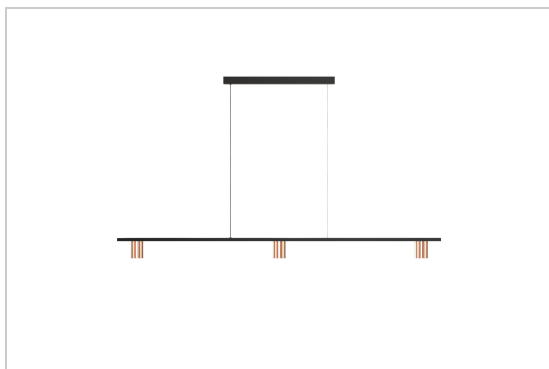

CIGARO DRIVER INCL. CENTER

2498.1600.6A/..
hanglamp

Lichtdistributie

Project _____
Type _____
Nota _____
Aantal _____
Datum _____

LED

Lamptype	Led
Aantal	6
Vermogen	4W
Stroom	350mA
Kelvin	2700K 3000K
Lumen	410
CRI	90

Fysisch

Type gebruik	Interieur
Type bevestiging	Hanglamp
Afmetingen armatuur	1600x30x100 mm
Sokkel	L550xB35xH35 mm
tube	Ø28xH85 mm
Kabel	1500 mm
IP-beschermingsgraad	IP20
Reflector	45°
Gewicht	2,5600 kg