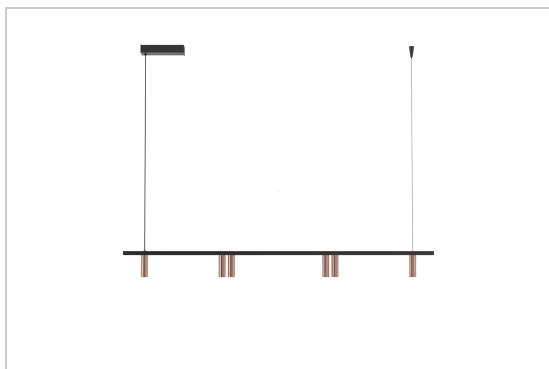

CIGARO DRIVER INCL. ASSYM

2497.1600.6B/..

hanglamp