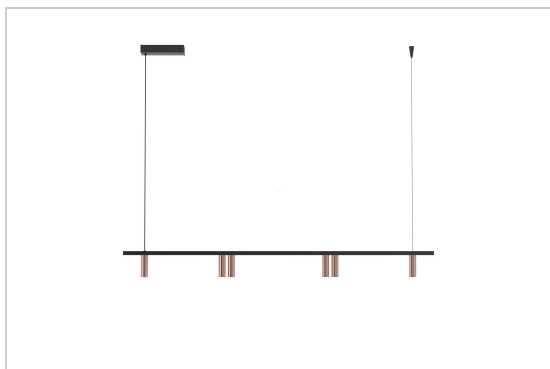

CIGARO DRIVER INCL. ASSYM

2497.1200.6B/..

hanglamp