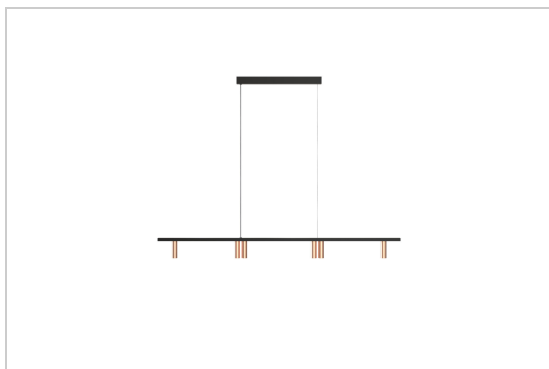

CIGARO DRIVER INCL. CENTER

2498.1200.6B/..

hanglamp

Lichtdistributie

Project _____

Type _____

Nota _____

Aantal _____

Datum _____

LED

Lamptype	Led
Aantal	6
Vermogen	4W
Stroom	350mA
Kelvin	2700K 3000K
Lumen	410
CRI	90

Fysisch

Type gebruik	Interieur
Type bevestiging	Hanglamp
Afmetingen armatuur	1200x30x100 mm
Sokkel	L450xB35xH35 mm
tube	Ø28xH85 mm
Kabel	1500 mm
IP-beschermingsgraad	IP20
Reflector	45°
Gewicht	3,5600 kg