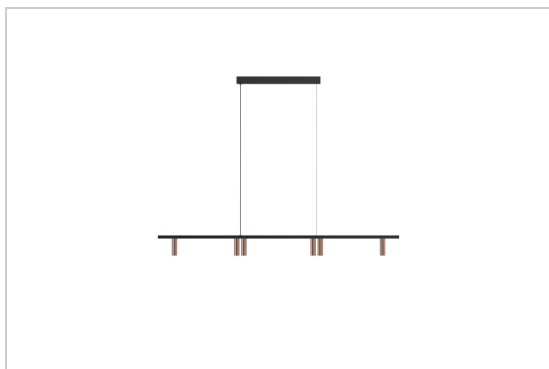

CIGARO DRIVER INCL. CENTER

2498.1200.6B/..
hanglamp

Lichtdistributie

Project _____
Type _____
Nota _____
Aantal _____
Datum _____

LED

Lamptype	Led
Aantal	6
Vermogen	4W
Stroom	350mA
Kelvin	2700K 3000K
Lumen	410
CRI	90

Fysisch

Type gebruik	Interieur
Type bevestiging	Hanglamp
Afmetingen armatuur	1200x30x100 mm
Sokkel	L450xB35xH35 mm
tube	Ø28xH85 mm
Kabel	1500 mm
IP-beschermingsgraad	IP20
Reflector	45°
Gewicht	3,5600 kg

Kleuren

	132 mat brons - zwart	2498.1200.6B.132.WW NW
	142 alu - zwart	2498.1200.6B.142.WW NW
	162 goud - zwart	2498.1200.6B.162.WW NW
	1M wit textuur	2498.1200.6B.1M.WW NW
	233 ALU donker brons - zwart	2498.1200.6B.233.WW NW
	282 RK - zwart	2498.1200.6B.282.WW NW
	2M zwart textuur	2498.1200.6B.2M.WW NW
	42 blinkend goud - zwart	2498.1200.6B.42.WW NW
	562 roodkoper blink - zwart	2498.1200.6B.562.WW NW