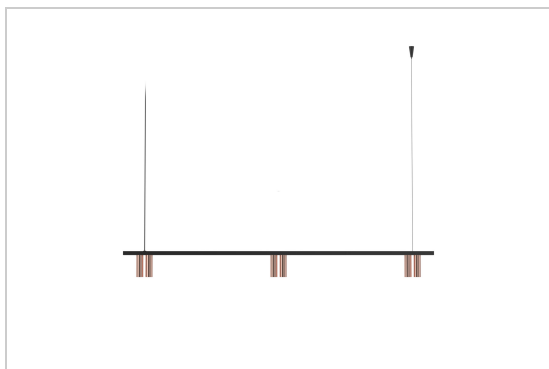

CIGARO EXCL. DRIVER

2496.1200.6A/..

Pendelleuchte