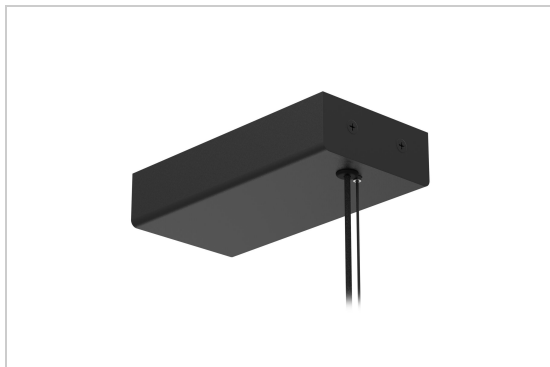

CIGARO DRIVER

2508/..

opbouwbasis voor pendel

Project _____

Type _____

Nota _____

Aantal _____

Datum _____

Fysisch

Type gebruik	Interieur
Afmetingen armatuur	170x85x34 mm
IP-beschermingsgraad	IP20

Elektrisch

Armatuurklasse	I
LED driver	Inbegrepen
Dimbaar	Led C
Vervangbaarheid voorschakelapparatuur	Vervangbare voorschakelapparatuur door een installateur
Vervangbaarheid lichtbron	Vervangbare lichtbron door eindgebruiker