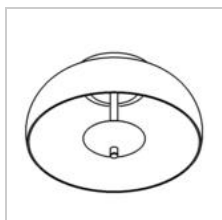

COLETTE INDIRECT

2523/..

Deckenleuchte mit LED