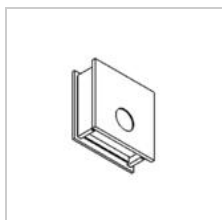

OUTSIDER

1250/..

opbouw wandlicht