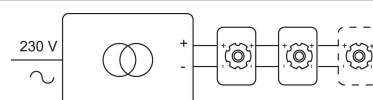

Elektrisch

Aansluitspanning	~230V
Armatuurklasse	I
Dimbaar	Led C
Vervangbaarheid lichtbron	Replaceable (LED only) light source by and end user
Energie efficiëntie	F

Instructies aansluiting