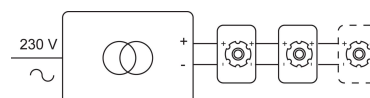

Elektrisch

Aansluitspanning	~230V
Armatuurklasse	I
Dimbaar	Led C
Vervangbaarheid lichtbron	Replaceable (LED only) light source by and end user
Energie efficiëntie	F

Instructies aansluiting