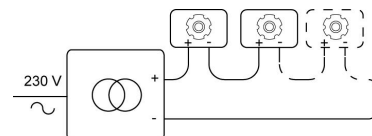

Elektrisch

Aansluitstroom	=500mA
Armatuurklasse	III
LED driver	Niet inbegrepen
Vervangbaarheid lichtbron	Vervangbare lichtbron door eindgebruiker
Energie efficiëntie	E

Instructies aansluiting