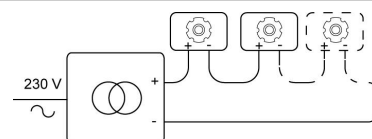

Elektrisch

Aansluitstroom	=500mA
Armatuurklasse	III
LED driver	Niet inbegrepen
Vervangbaarheid lichtbron	Vervangbare lichtbron door eindgebruiker
Energie efficiëntie	E

Instructies aansluiting