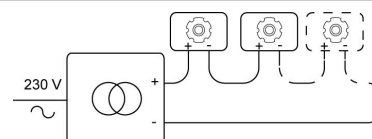

Elektrisch

Aansluitstroom	=350mA
Armatuurklasse	III
LED driver	Niet inbegrepen
Vervangbaarheid lichtbron	Vervangbare lichtbron door eindgebruiker
Energie efficiëntie	F
Energie efficiëntie	G

Instructies aansluiting