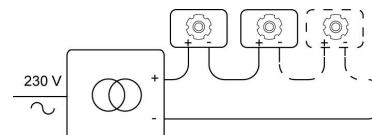

Elektrisch

Aansluitstroom	=500mA
Armatuurklasse	III
LED driver	Niet inbegrepen
Vervangbaarheid lichtbron	Vervangbare lichtbron door eindgebruiker

Instructies aansluiting