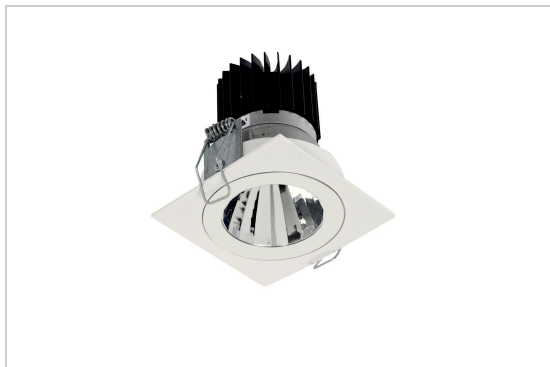

## LUXOR Ø70 SB+TOBY

333.10025.S1/..

inbouwspot

### LED

Lamptype	Led
Aantal	1
Vermogen	8,7W
Stroom	500mA
Kelvin	2700K   4000K
Lumen	1145
CRI	90

### Fysisch

Type gebruik	Interieur
Type bevestiging	Plafond
Type opening	Rond
Afmeting opening	Ø70 mm
Afmetingen armatuur	80x80x90-100 mm
Reflector	ø50 mm
Type veer	S1 - springveren
IP-beschermingsgraad	IP20
Reflector	40°