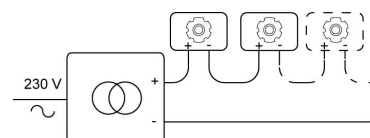

Elektrisch

Aansluitstroom	=500mA
Armatuurklasse	III
LED driver	Niet inbegrepen
Vervangbaarheid lichtbron	Vervangbare lichtbron door eindgebruiker

Instructies aansluiting