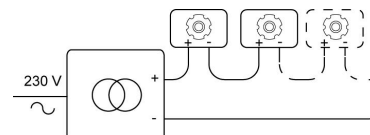

Elektrisch

Aansluitstroom	=500mA
Armatuurklasse	III
LED driver	Niet inbegrepen
Vervangbaarheid lichtbron	Vervangbare lichtbron door eindgebruiker

Instructies aansluiting