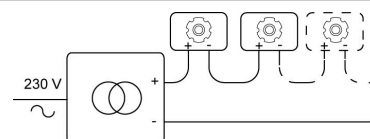

Elektrisch

Aansluitstroom	=500mA
Armatuurklasse	III
LED driver	Niet inbegrepen
Vervangbaarheid lichtbron	Vervangbare lichtbron door eindgebruiker

Instructies aansluiting