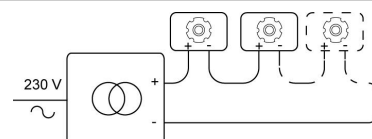

Elektrisch

Aansluitstroom	=500mA
Armatuurklasse	III
LED driver	Niet inbegrepen
Vervangbaarheid lichtbron	Vervangbare lichtbron door eindgebruiker

Instructies aansluiting