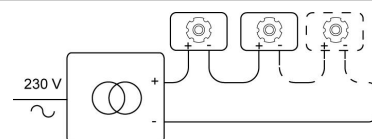

Elektrisch

Aansluitstroom	=500mA
Armatuurklasse	III
LED driver	Niet inbegrepen
Vervangbaarheid lichtbron	Vervangbare lichtbron door eindgebruiker

Instructies aansluiting