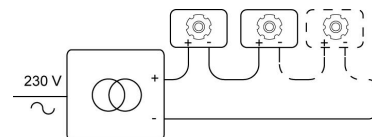

Elektrisch

Aansluitstroom	=500mA
Armatuurklasse	III
LED driver	Niet inbegrepen
Vervangbaarheid lichtbron	Vervangbare lichtbron door eindgebruiker

Instructies aansluiting