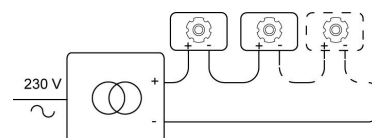

Elektrisch

Aansluitstroom	=500mA
Armatuurklasse	III
LED driver	Niet inbegrepen
Vervangbaarheid lichtbron	Vervangbare lichtbron door eindgebruiker

Instructies aansluiting