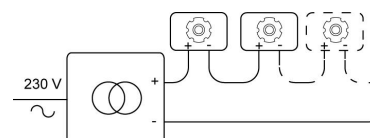

Datum _____

LED

Lamptype	Led
Aantal	1
Vermogen	8,7W
Stroom	500mA
Kelvin	2700K 3000K
Lumen	1145
CRI	90

Fysisch

Type gebruik	Interieur
Type bevestiging	Plafond
Type opening	Rond
Afmeting opening	Ø80 mm
Inbouwdiepte	125 mm
Afmetingen armatuur	ø89x120 mm
Type veer	S1 - springveren
IP-beschermingsgraad	IP20
Reflector	95°

Elektrisch

Aansluitstroom	=500mA
Armatuurklasse	III
LED driver	Niet inbegrepen
Vervangbaarheid lichtbron	Vervangbare lichtbron door eindgebruiker

Instructies aansluiting

Project _____

Type _____

Nota _____