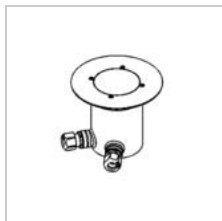

LAVA

2222.5.160/..

Bodenleuchte, Platte am Boden

Lichtverteilung

Project _____

Type _____

Nota _____

Anzahl _____

Datum _____

Lampe

(Lampe nicht einbegriffen)

Lampenart	QPAR 51
Lampensockel	GU10
Anzahl	1
Watt	9W
Spannung	230V

Physisch

Anwendung	Innen Außen
Fixierungstyp	Boden
Art der Öffnung	Rund
Öffnungsmaße	Ø102 mm
Glasdicke	5
Einbautiefe	140 mm
Abmessungen Armatur	ø160x135 mm
IP-Schutzart	IP66
Gewicht	2,0050 kg