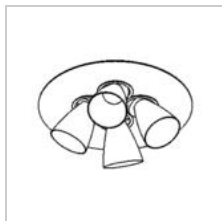

CUPIDO IV

624.AR70/..
plafonnier apparent