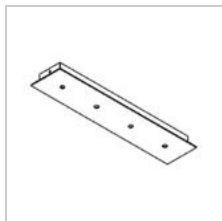

TEXO

654/..
opbouwbasis

Project _____

Type _____

Nota _____

Aantal _____

Datum _____

Fysisch

Type gebruik	Interieur
Type bevestiging	Plafond
Afmetingen armatuur	400x85x28 mm
Sokkel	L375xB60xH26 mm
Eindtype	M10
IP-beschermingsgraad	IP20
Gewicht	0,9361 kg

Elektrisch